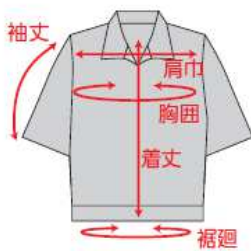

■半袖 参考用サイズ表(男女兼用)

サイズ	着丈	胸囲	裾廻	裾廻最大	肩巾	袖丈
S	62	112	72	102	48	22
M	64	116	77	107	50	23
L	66	120	82	112	52	24
2L	68	124	87	117	54	25
3L	70	132	92	122	56	26
4L	70	140	97	127	58	27
5L	70	148	102	132	60	27